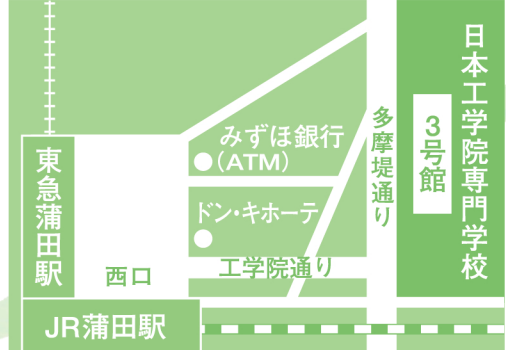

なおき マリンバ&ピアノ
阿部 康(友情出演:邦舟会)
フラサークル コニコニ
トロピカル ムーン
東松島市

JMC(城南信用金庫音楽部)
日体荏原高校チアリーディング部・ダンス部
東調布中学校 箏・三味線部
大田ボランティア合唱隊
日本工学院専門学校より特別出演
大田区

[主催] 大田区 & 東松島市「絆」音楽祭実行委員会 [後援] 大田区、大田区被災地支援ボランティア調整センター、東松島市、学校法人片柳学園 東京工科大学・日本工学院専門学校
[お問い合わせ] 大田区 & 東松島市「絆」音楽祭実行委員会 TEL:080-3365-6186 E-mail:enishipjr@gmail.com URL:http://otaenishiproject.jimdo.com [ご注意] 内容は予告なく変更する場合がございます。駐車場・駐輪場はございません。車・バイク・自転車でのご来場はご遠慮ください。定員は500名で自由席です。但し、満員の際は入場制限を行う場合がございます。